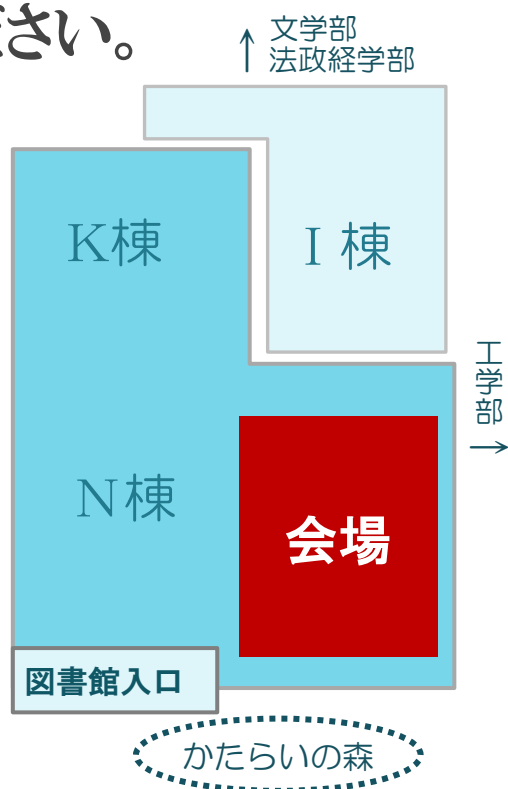

図書のリユース 開催します。

下記の日程にて図書のリユースを行います。

ご希望の図書がありましたらお持ち帰りいただけます。大切に使ってください。

【教員対象】

6月23日(火)・24日(水)
9:30～15:30

【院生・学生対象】

6月25日(木)・26日(金)
9:30～15:30

会場：附属図書館本館 N棟1階
東側ブックツリー