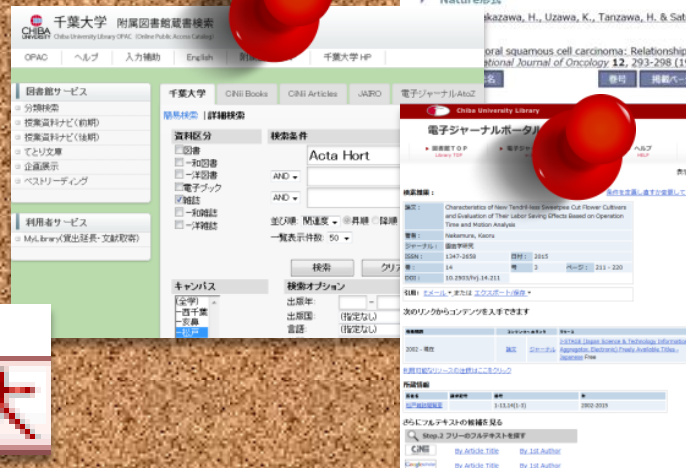

My library

文献情報

所蔵確認

データベース

何を見ればいいのか？

もう検索が苦にならない 取寄せ申込もカンタン

# 時短! 文献入手法