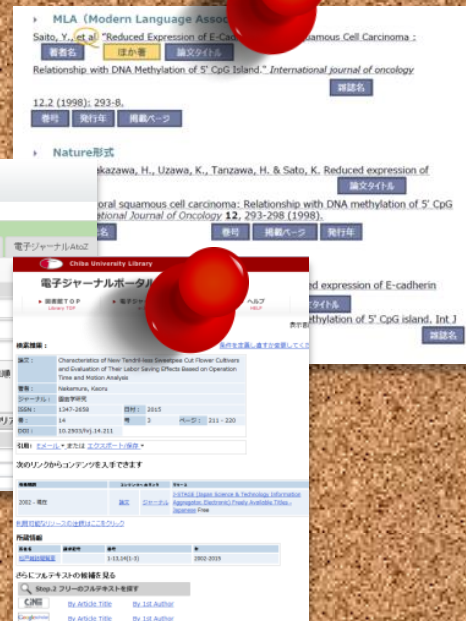

My library

文献情報

所蔵確認

データベース

何を見ればいいのか？

もう検索が苦にならない 取寄せ申込もカンタン

# 時短! 文献入手法