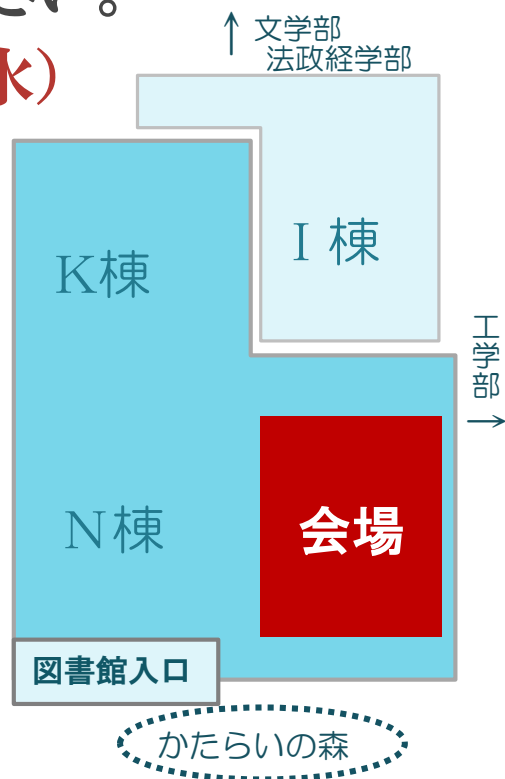

※ 団体での利用をご希望の場合は事前にご連絡ください。

問い合わせ: 附属図書館学術コンテンツグループ(平日 9:00-16:00)

TEL043-290-2251 ☒ fae2248@office.chiba-u.jp