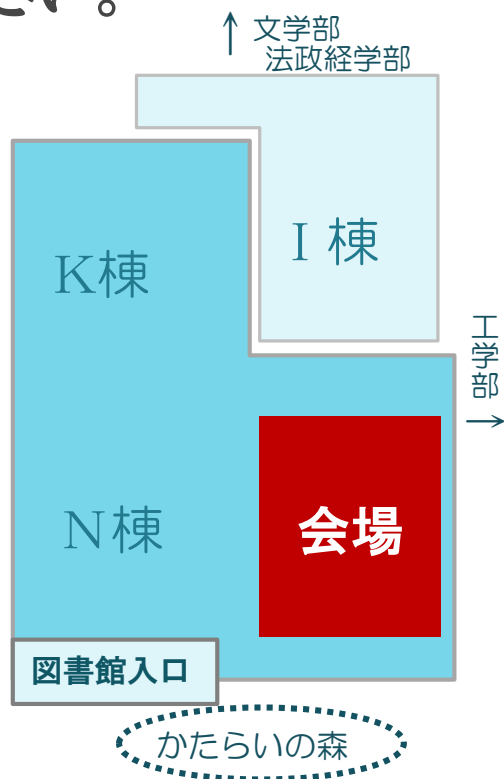

※ 団体での利用をご希望の場合は事前にご連絡ください。

問い合わせ:附属図書館学術コンテンツグループ(平日 9:00-16:00)

TEL043-290-2251 ☒ fae2248@office.chiba-u.jp