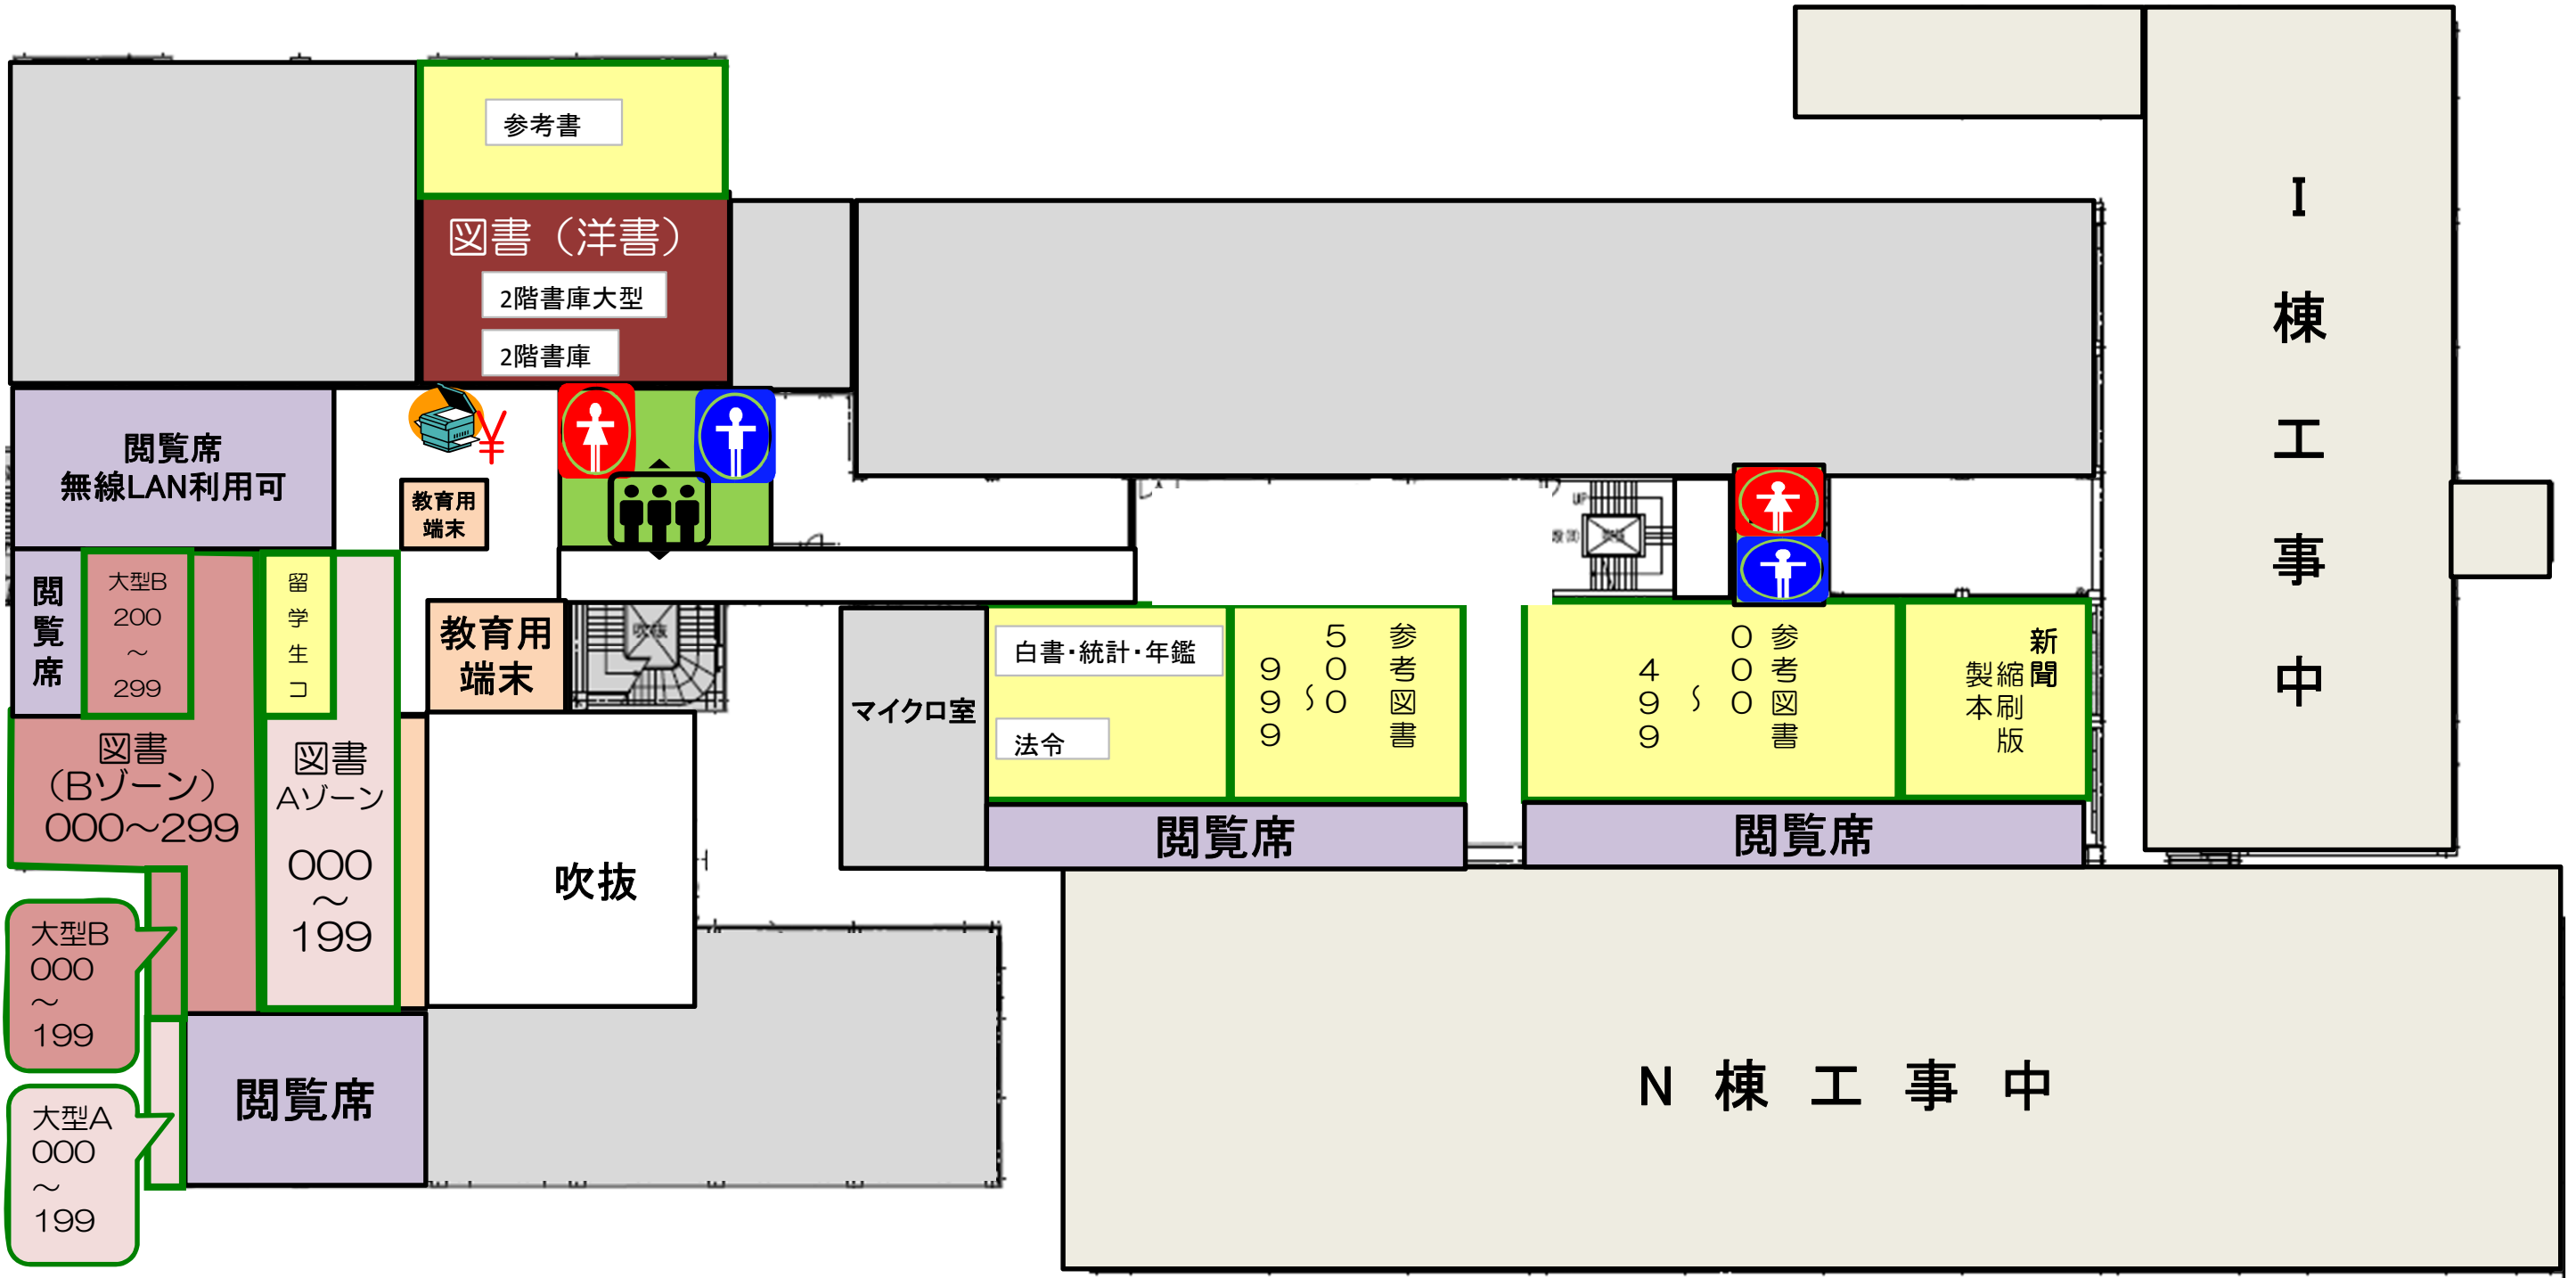

1階平面図

L棟

K棟

- 和雑誌
- 洋雑誌
- 大学紀要
- 視聴覚ブース、CALLのブース
- 視聴覚資料
- OPAC専用端末、情報検索端末
- 新聞
- ととり文庫
- 授業資料ナビ
- 私費用コピー機
- 校費用コピー機

2階平面図

L棟

K棟

- 図書(Aゾーン)
- 図書(Bゾーン)
* 書庫にあった和図書
- 2階書庫(洋書のみ)
- 留学生コーナー、参考図書
白書・年鑑・統計、法令
- PC:教育用端末
- 閲覧席
- 私費用コピー
コイン式

3階平面図

L棟

K棟

- 図書(Aゾーン) 閲覧席
- 図書(Bゾーン) * 書庫にあった和図書

4階平面図

- 図書(Aゾーン) 閲覧席
- 図書(Bゾーン) * 書庫にあった和図書
- 児童書、小型、漢籍、個人文庫

L棟

K棟