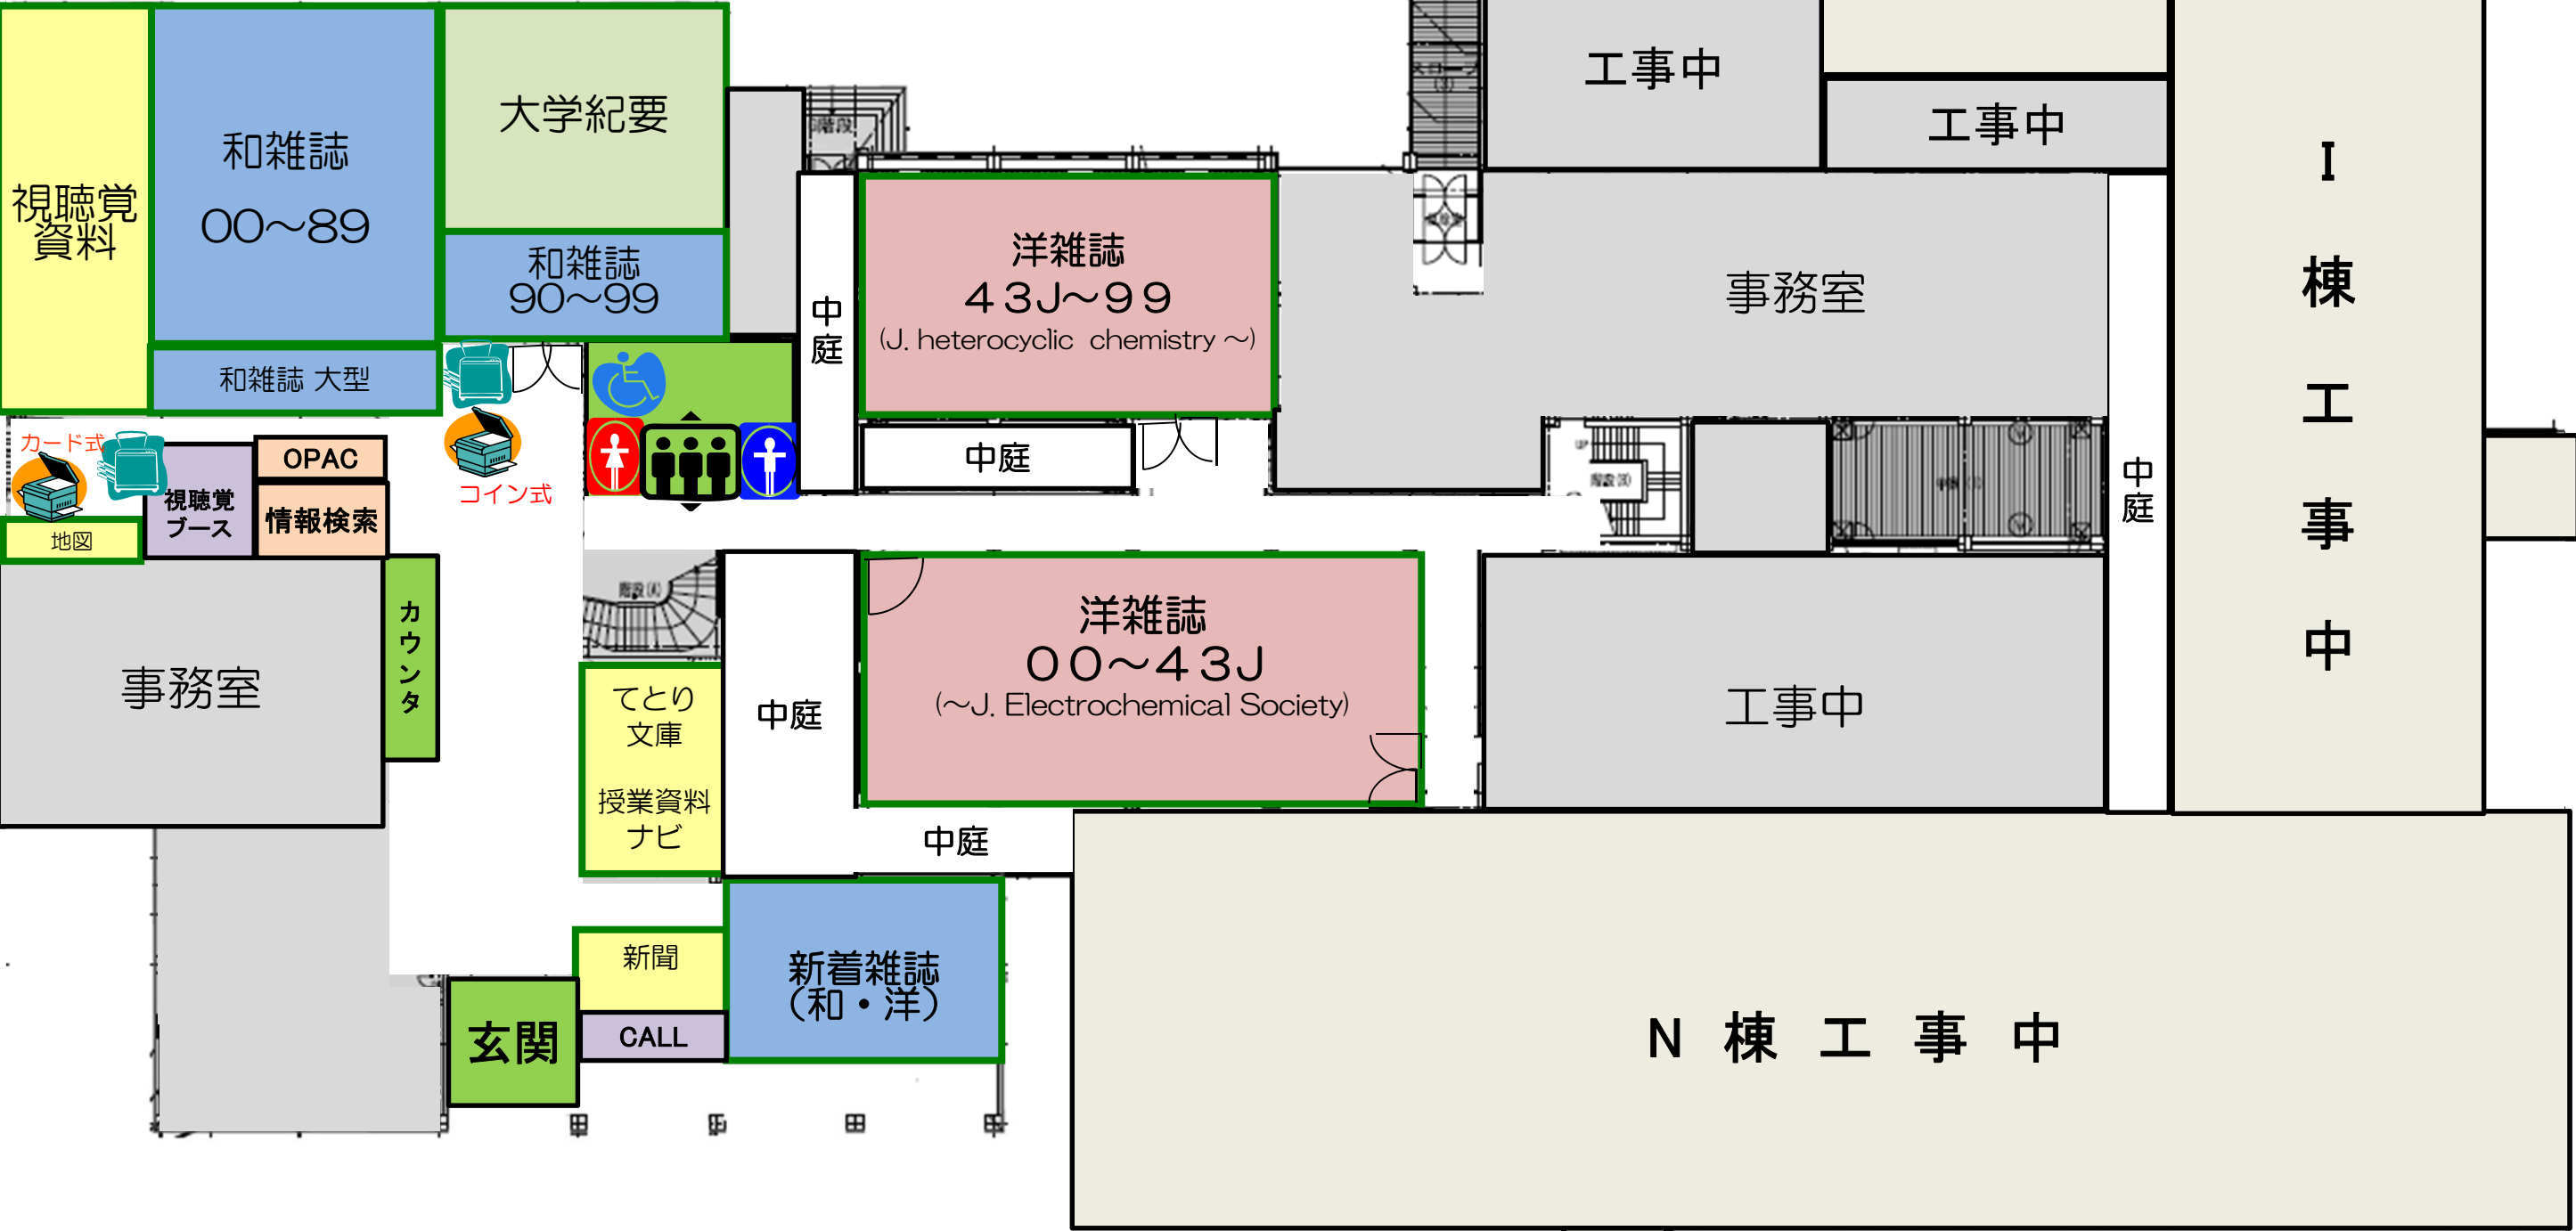

1階平面図

L棟

K棟

- 和雑誌
- 洋雑誌
- 大学紀要
- 視聴覚ブース、CALLのブース
- 視聴覚資料
- OPAC専用端末、情報検索端末
- 新聞
- ととり文庫
- 授業資料ナビ
- 私費用コピー機
- 校費用コピー機

2階平面図

L棟

K棟

- 図書(Aゾーン)
- 図書(Bゾーン)
* 書庫にあった和図書
- 2階書庫(洋書のみ)
- 留学生コーナー、参考図書
白書・年鑑・統計、法令
- PC:教育用端末
- 閲覧席
- 私費用コピー
コイン式

3階平面図

L棟

K棟

- 図書(Aゾーン) 閲覧席
- 図書(Bゾーン) * 書庫にあった和図書

4階平面図

- 図書(Aゾーン) 閲覧席
- 図書(Bゾーン) * 書庫にあった和図書
- 児童書、小型、漢籍、個人文庫

L棟

K棟