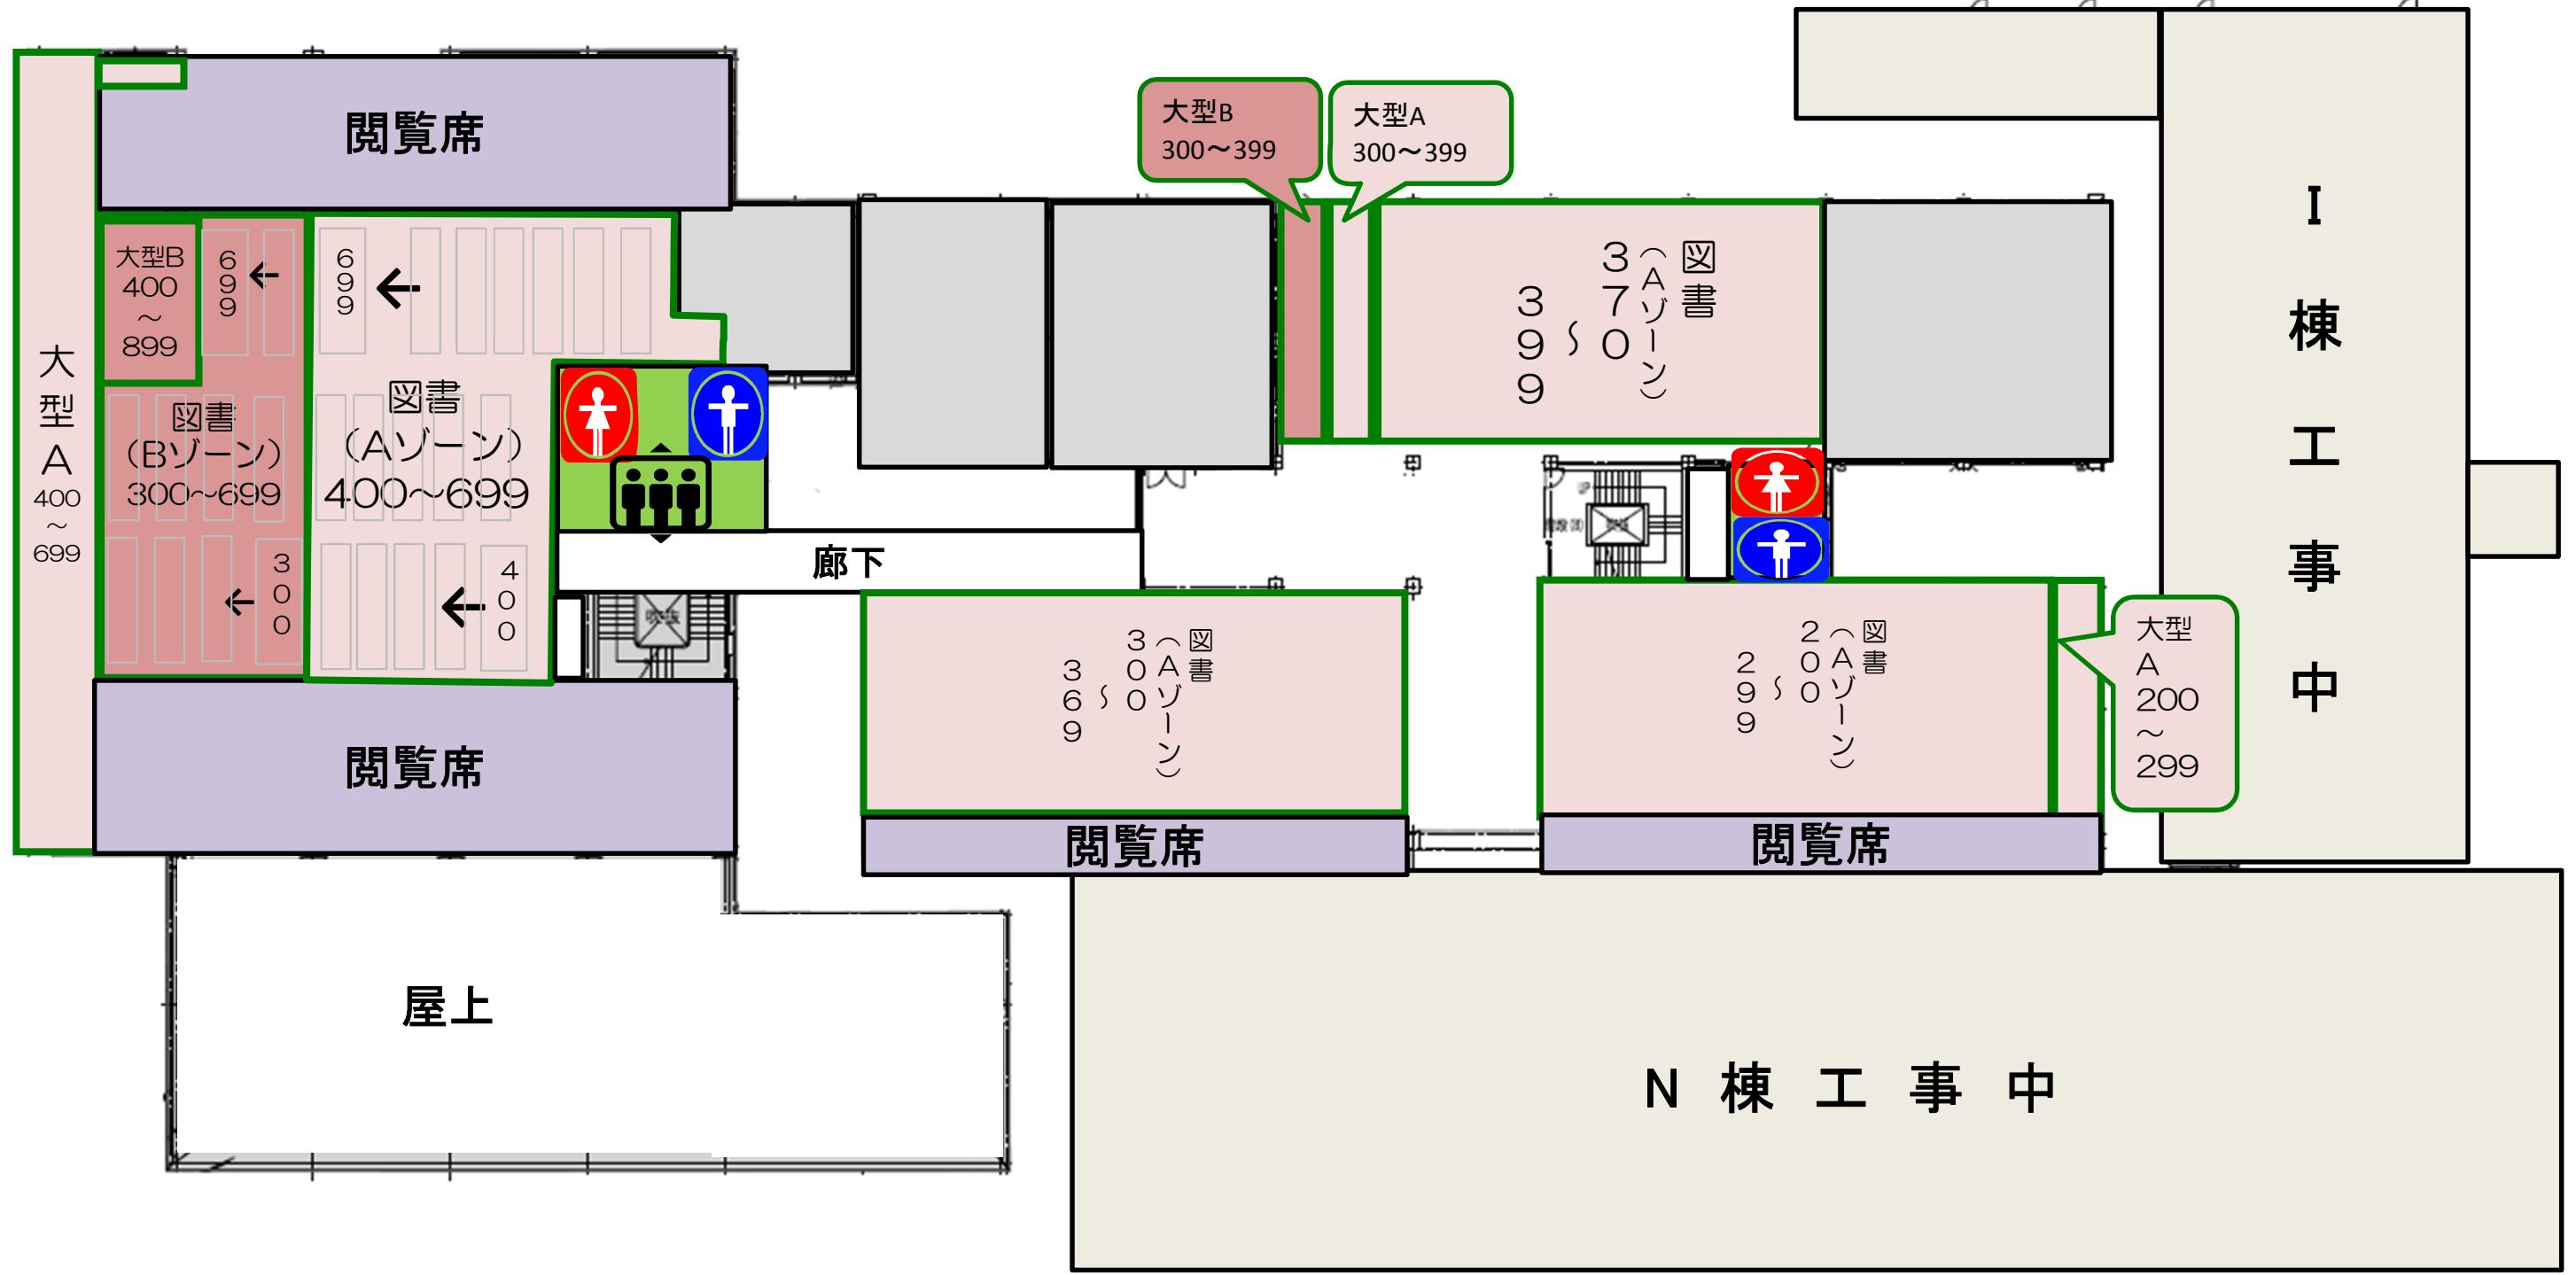

1階平面図

L棟

K棟

- 和雑誌
- 洋雑誌
- 大学紀要
- 視聴覚ブース、CALLのブース
- 視聴覚資料
- OPAC専用端末、情報検索端末
- 新聞
- ととり文庫
- 授業資料ナビ
- 私費用コピー機
- 校費用コピー機

2階平面図

L棟

K棟

- 図書(Aゾーン)
- 図書(Bゾーン)
* 書庫にあった和図書
- 2階書庫(洋書のみ)
- 留学生コーナー、参考図書
白書・年鑑・統計、法令
- PC:教育用端末
- 閲覧席
- 私費用コピー
コイン式

3階平面図

L棟

K棟

- 図書(Aゾーン) 閲覧席
- 図書(Bゾーン) * 書庫にあった和図書

4階平面図

- 図書(Aゾーン) 閲覧席
- 図書(Bゾーン) * 書庫にあった和図書
- 児童書、小型、漢籍、個人文庫

L棟

K棟