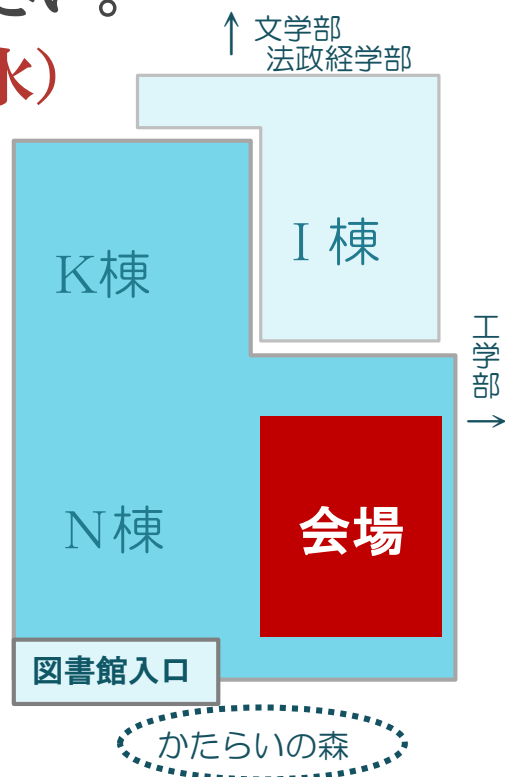

※ 団体での利用をご希望の場合は事前にご連絡ください。

問い合わせ: 附属図書館学術コンテンツグループ(平日 9:00-16:00)

TEL043-290-2251 ☒ fae2248@office.chiba-u.jp